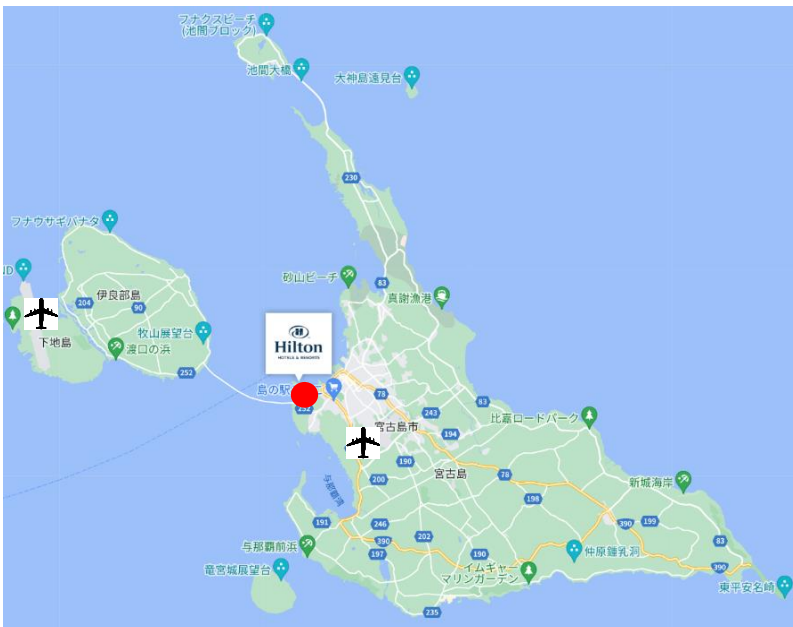

学会会場：ヒルトン沖縄宮古島

Hilton Okinawa Miyako Island

1階

ADDRESS

〒906-0015

沖縄県宮古島市平良久貝550-7

TEL 0980-75-5500

宮古空港から車で約15分

下地島空港から車で約25分

系統9番みやこ下地島空港リゾート線

路線バスで22分