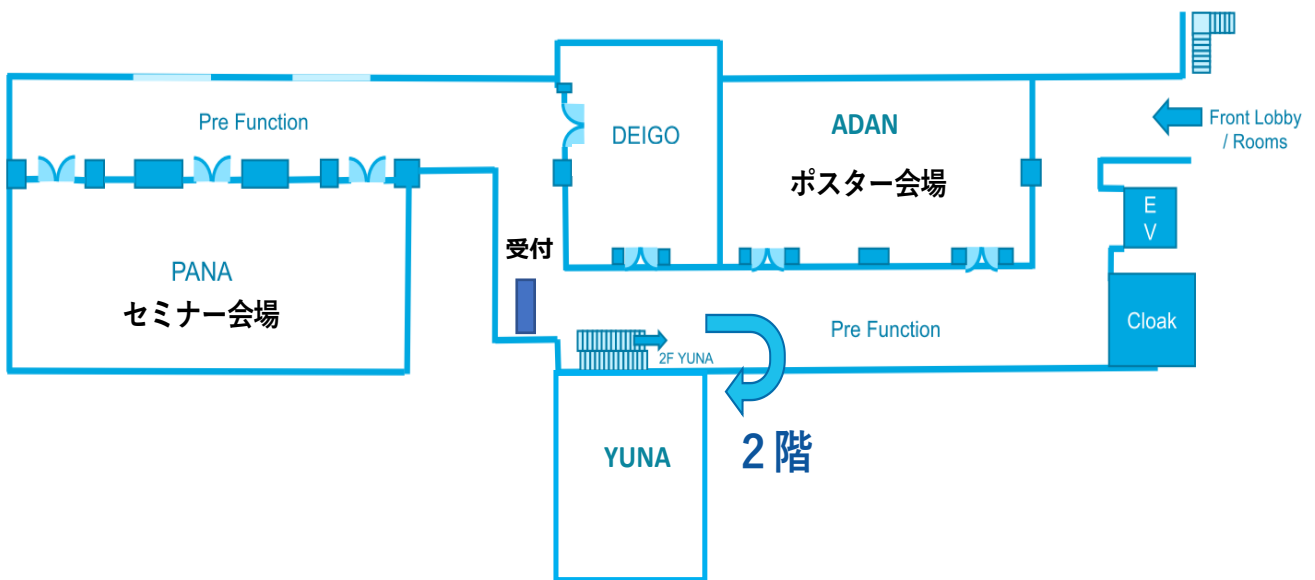

学会会場：ヒルトン沖縄宮古島

Hilton Okinawa Miyako Island

1階

ADDRESS

〒906-0015

沖縄県宮古島市平良久貝550-7

TEL 0980-75-5500

宮古空港から車で約15分