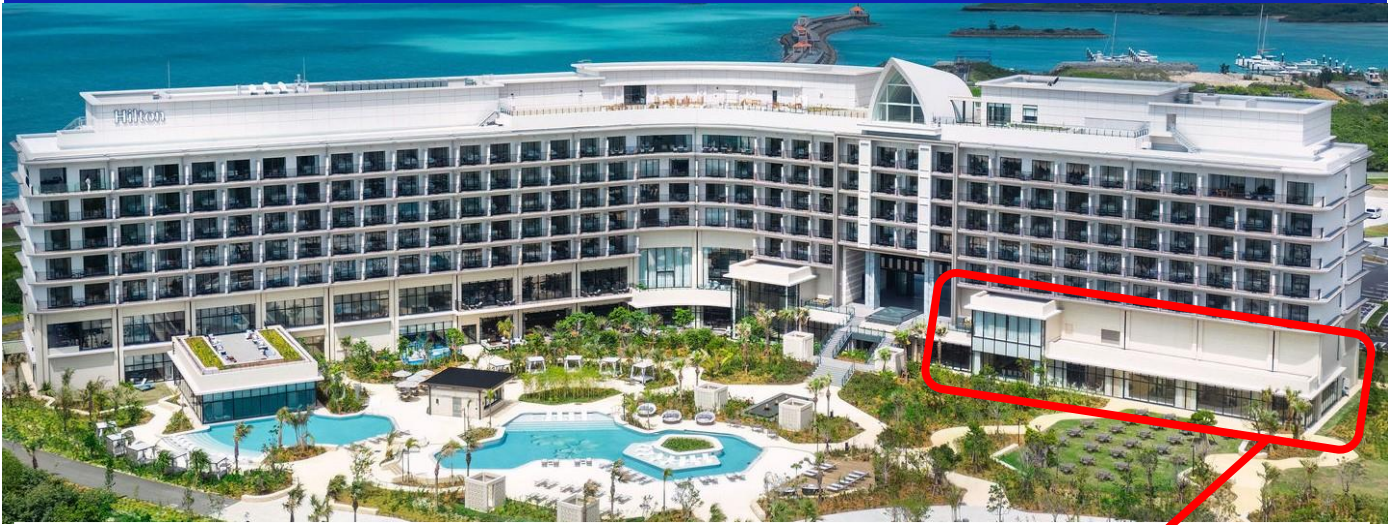

学会会場：ヒルトン沖縄宮古島

Hilton Okinawa Miyako Island

1階

ADDRESS

〒906-0015

沖縄県宮古島市平良久貝550-7

TEL 0980-75-5500

宮古空港から車で約15分